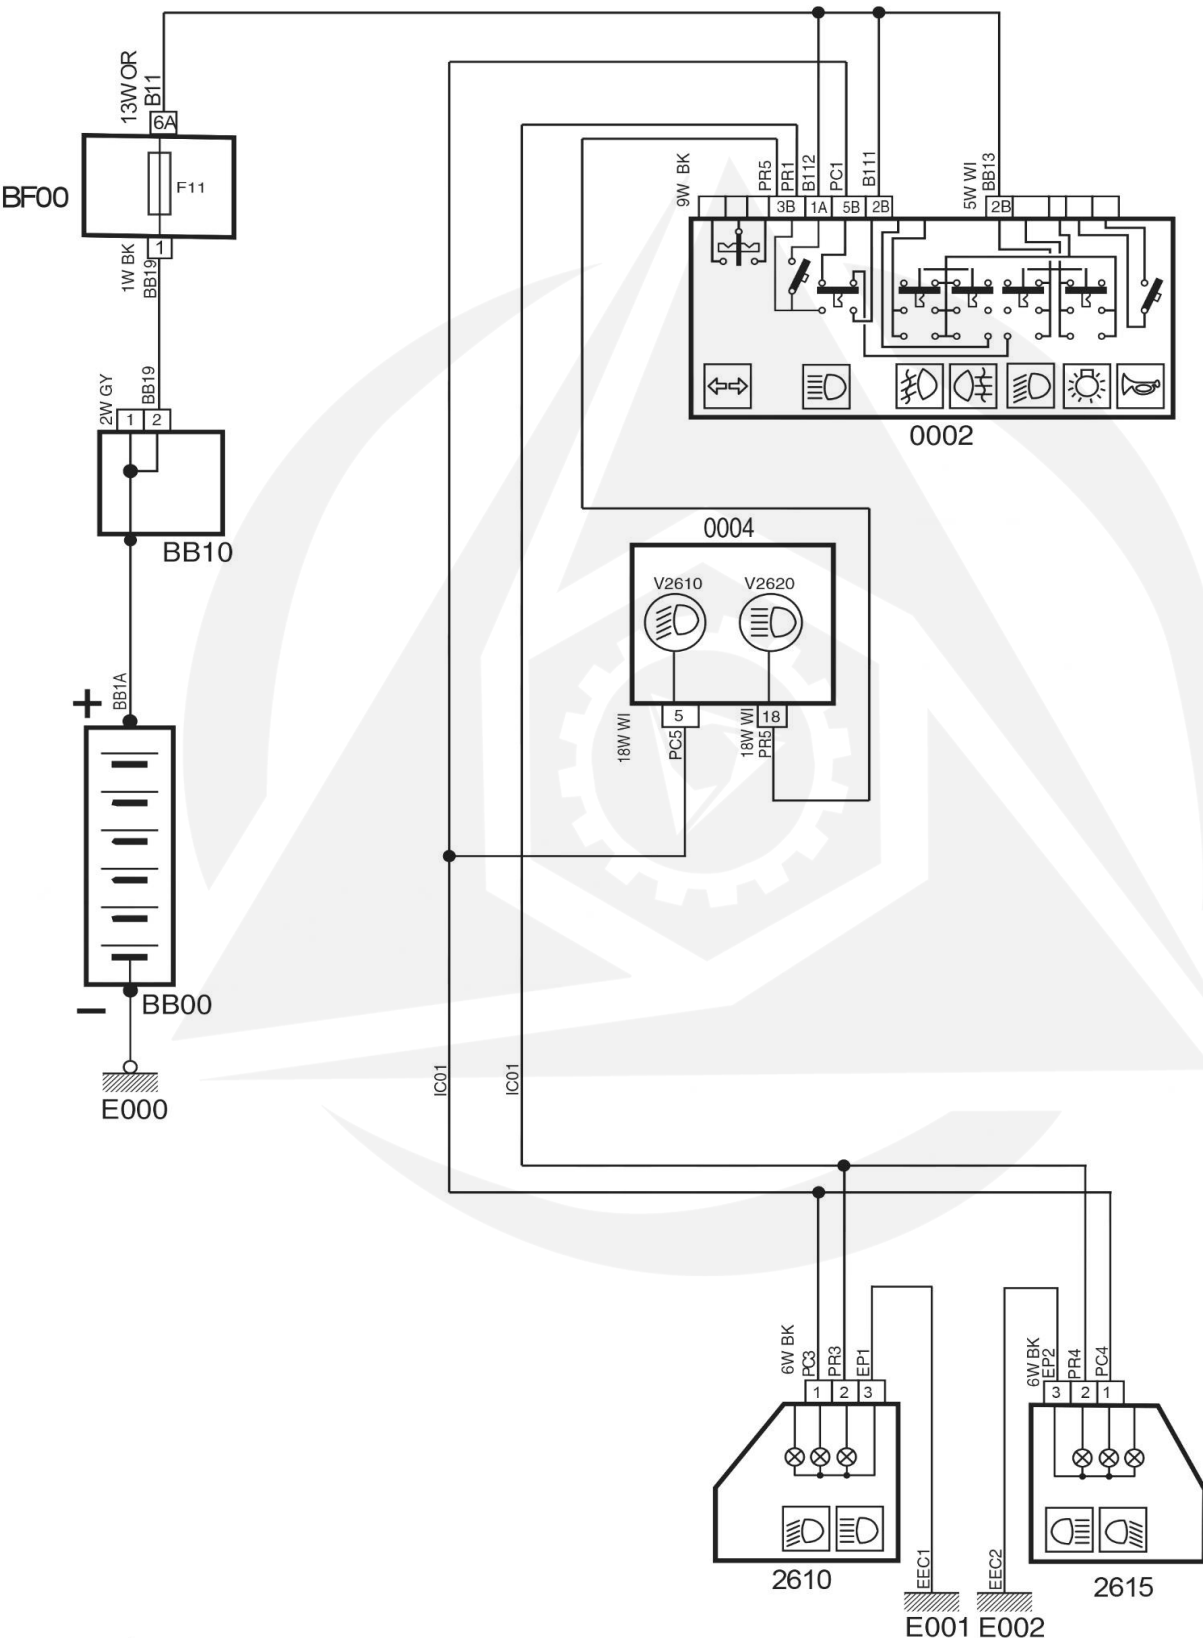

Main&Dipped Lamp- Samand LX EF7 Petrol PTP Bosch ME17

شرح	کد
باتری	BB00
نمایشگر جلو آمپر	0004
جعبه فیوز داخل اتاق	BF00
جعبه فیوز کالسکه ای	BB10
دسته راهنما	0002
مجموعه چراغ جلو چپ	2610
مجموعه چراغ جلو راست	2615

Main&Dipped Lamp-Samand LX EF7 Petrol PTP Bosch ME17

www.golpania.com