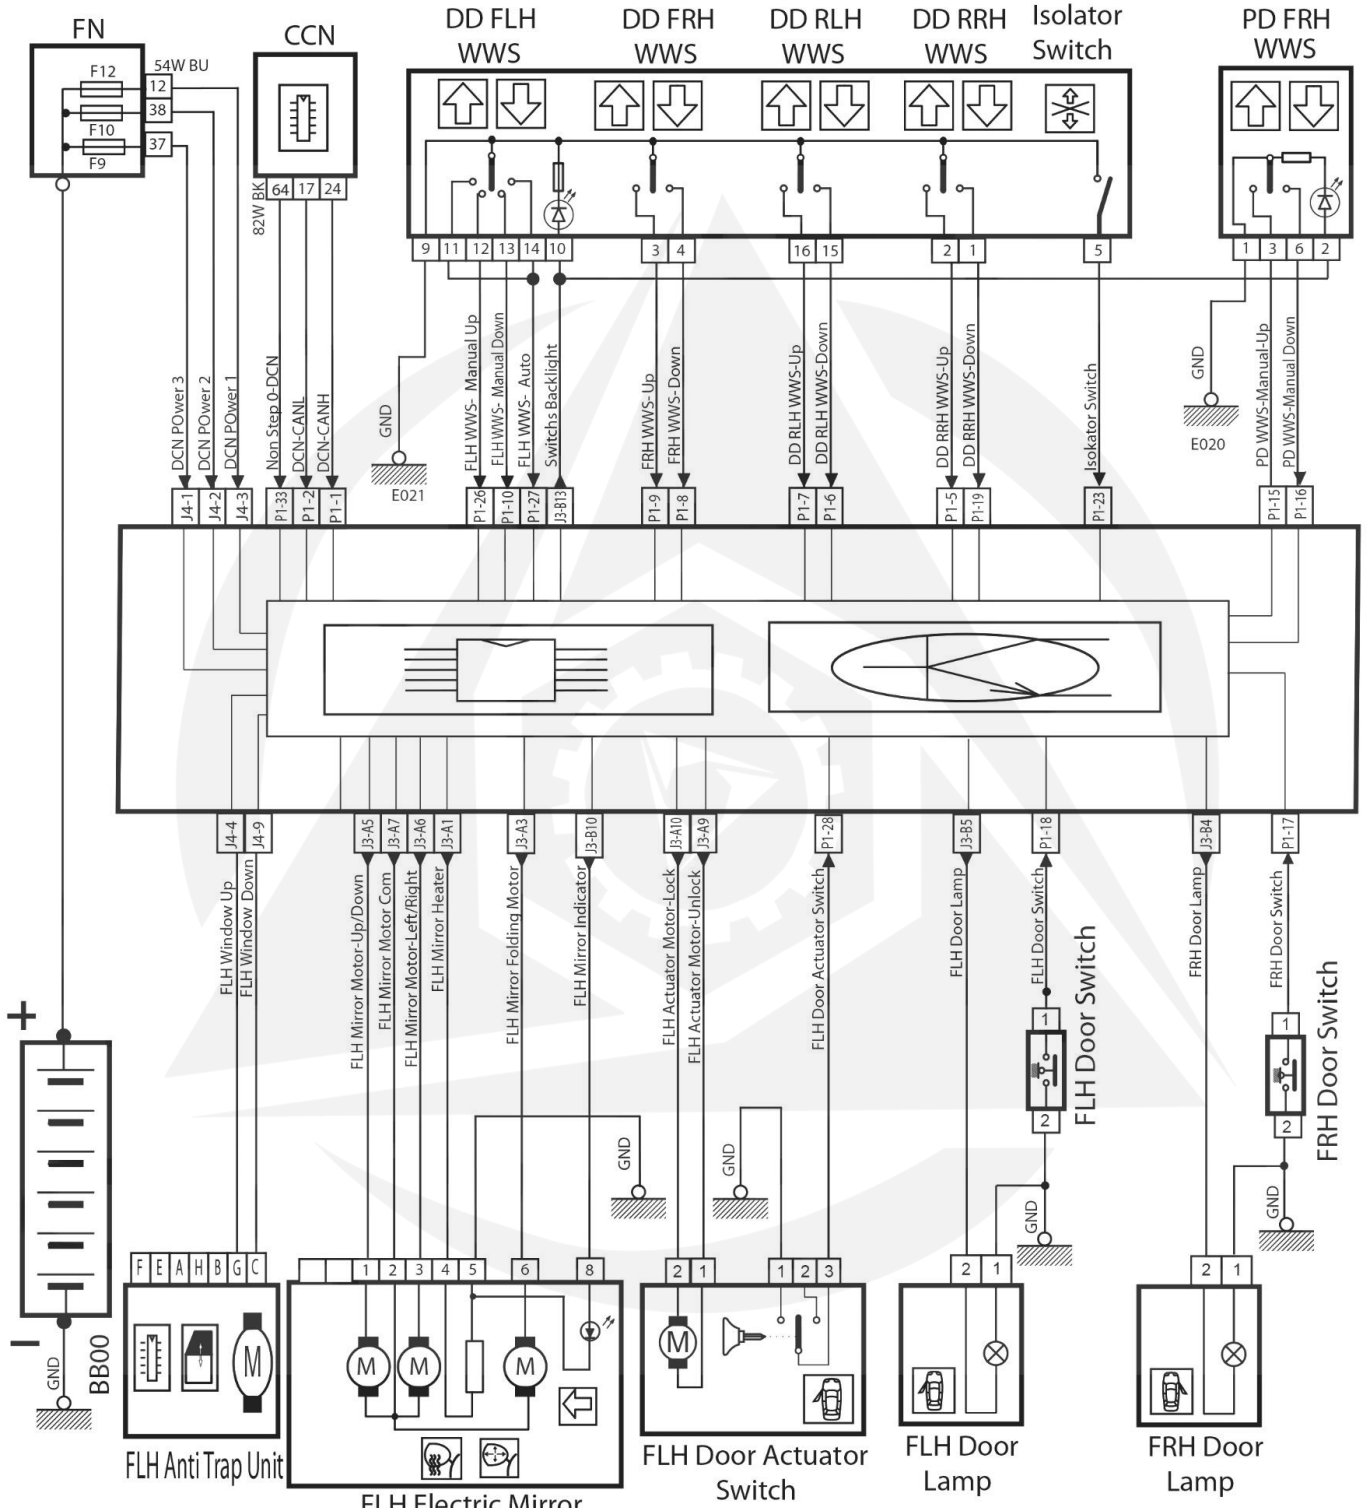

DCN Node - Soren Turbo SMS MUX

6000A

- J3-A = 10W WI
- J3-B = 14W WI
- J4 = 9W WI
- P1 = 40W WI

6000B Mirror Switch