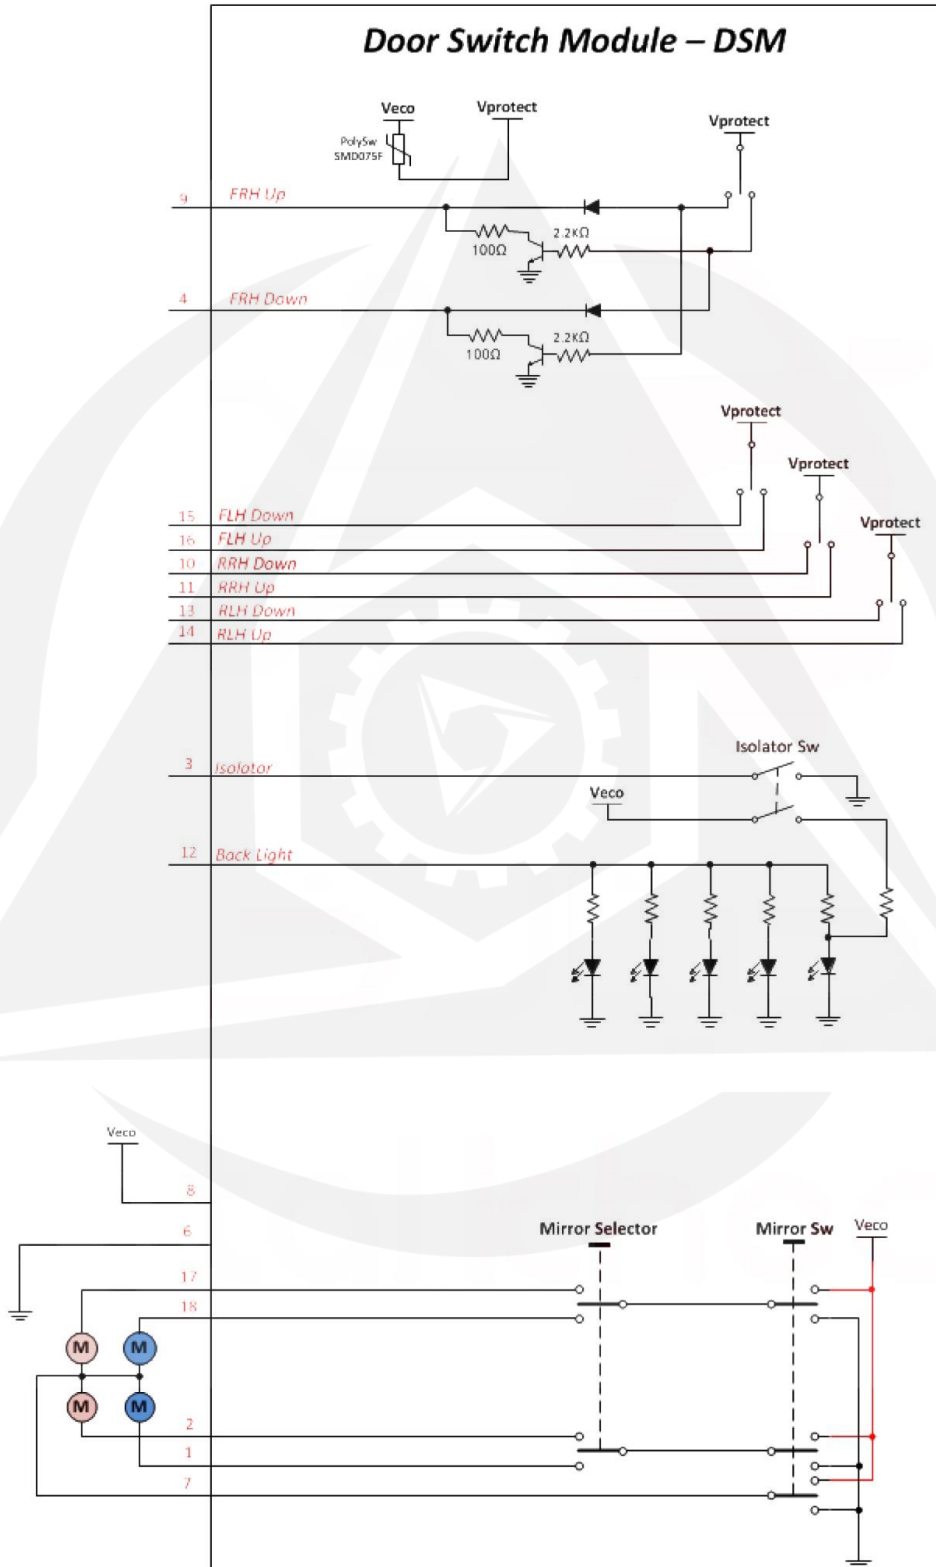

Door Switch Unit- Samand & Soren ECO MUX

نقشه شماتیک ارتباطات الکتریکی کلید های شیشه بالا بر جلو سمت راننده

Door Switch Unit- Samand & Soren ECO MUX

نقشه شماتیک ارتباطات الکتریکی کلید های شیشه بالا بر جلو سمت راننده