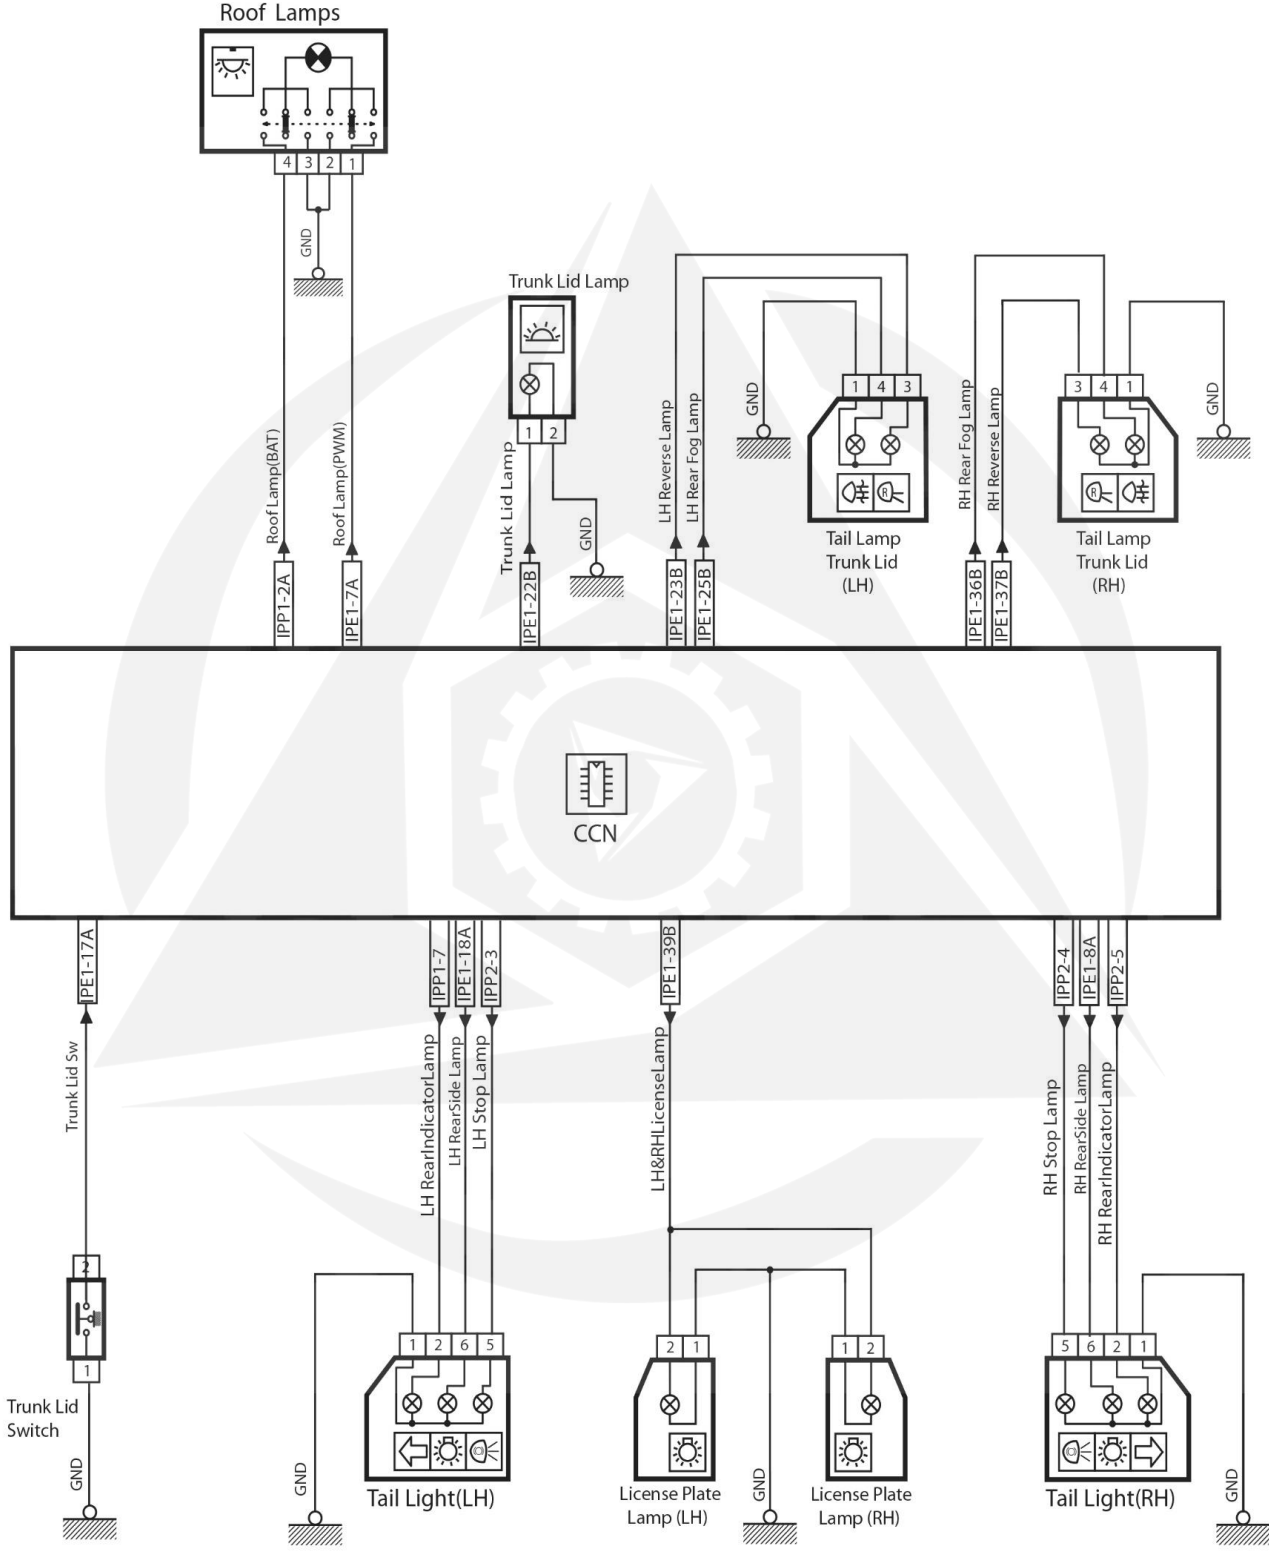

Node CCN- Samand & Soren MUX

Node CCN- Samand & Soren MUX

Node CCN- Samand & Soren MUX

Node CCN- Samand & Soren MUX

Note:

- ① Used in Luxury Samand
- ② Used in Standard Samand

Node CCN- Samand & Soren MUX